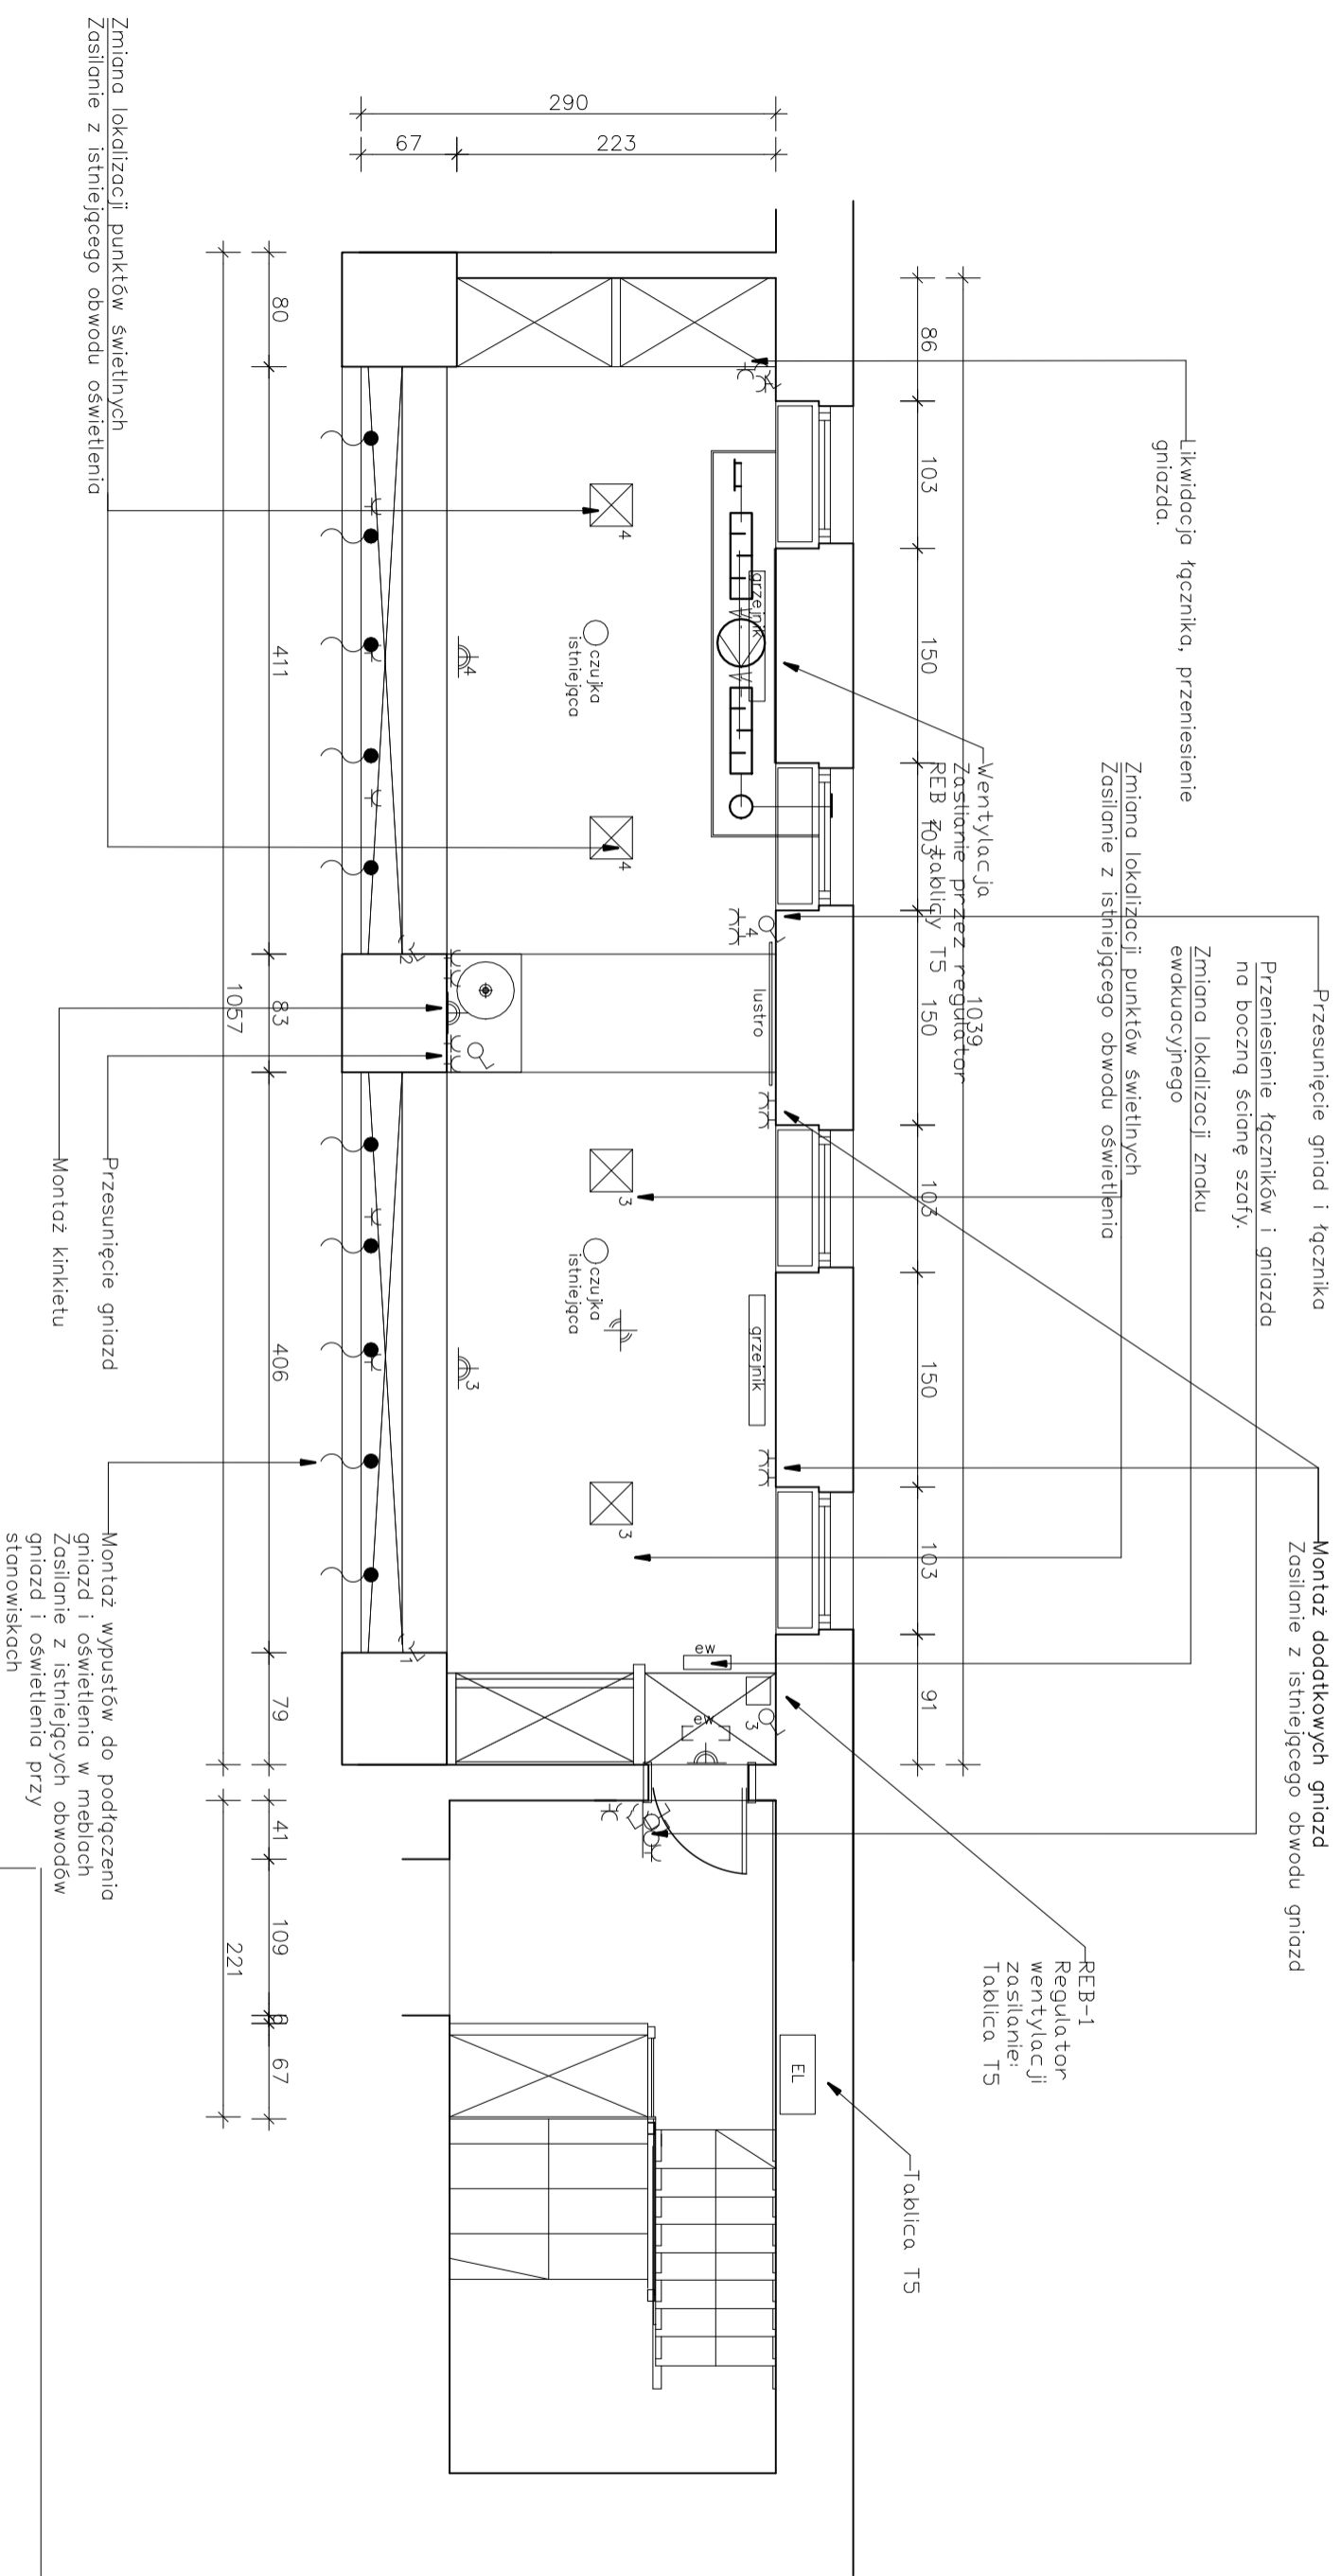

RZUT – ELEKTRYKA SKALA 1:50

OŚWIETLENIE

Plafon LED Iris 2 f.Faro Barcelona,
29.5x29.5x7.5cm;
źródło: SMD LED 20W 3000K, 1600Lm

Kinkiet ścienny np.metaldowa oprawa
reflektorowa f.SOL SL.091, czarna;
źródło światła: 1xGU10//230V/max 40W

ADRES PROJEKTOWY:
STUDIO PROJEKTOWE TRAMPOLINE
MAGDALENA DZIOBA

OBIEKT:
TEATR MUZYCZNY
TEATR MUZYCZNY

STADIUM:
DOKUMENTACJA PROJEKTOWA

Tytuł rysunku:
GARDEROBASOLISTEK

RZUT OŚWIETLENIA I GNIAZD

PROJEKTANT:
MIRNE MICHAŁ ORSETTI

ADRES:
UL. SEPJA 26,
61-065 POZNAŃ

ADRES INWESTYCJI:
UL. WIEZIOWA 1A 61-894 POZNAŃ

ADRES:
UL. WIEZIOWA 1A 61-894 POZNAŃ

BRANŻA:
INSTALACJE ELEKTRYCZNE

NUMER RYSUNKU:
E1

SCALA:
1:50

DATA:
2018_09_15