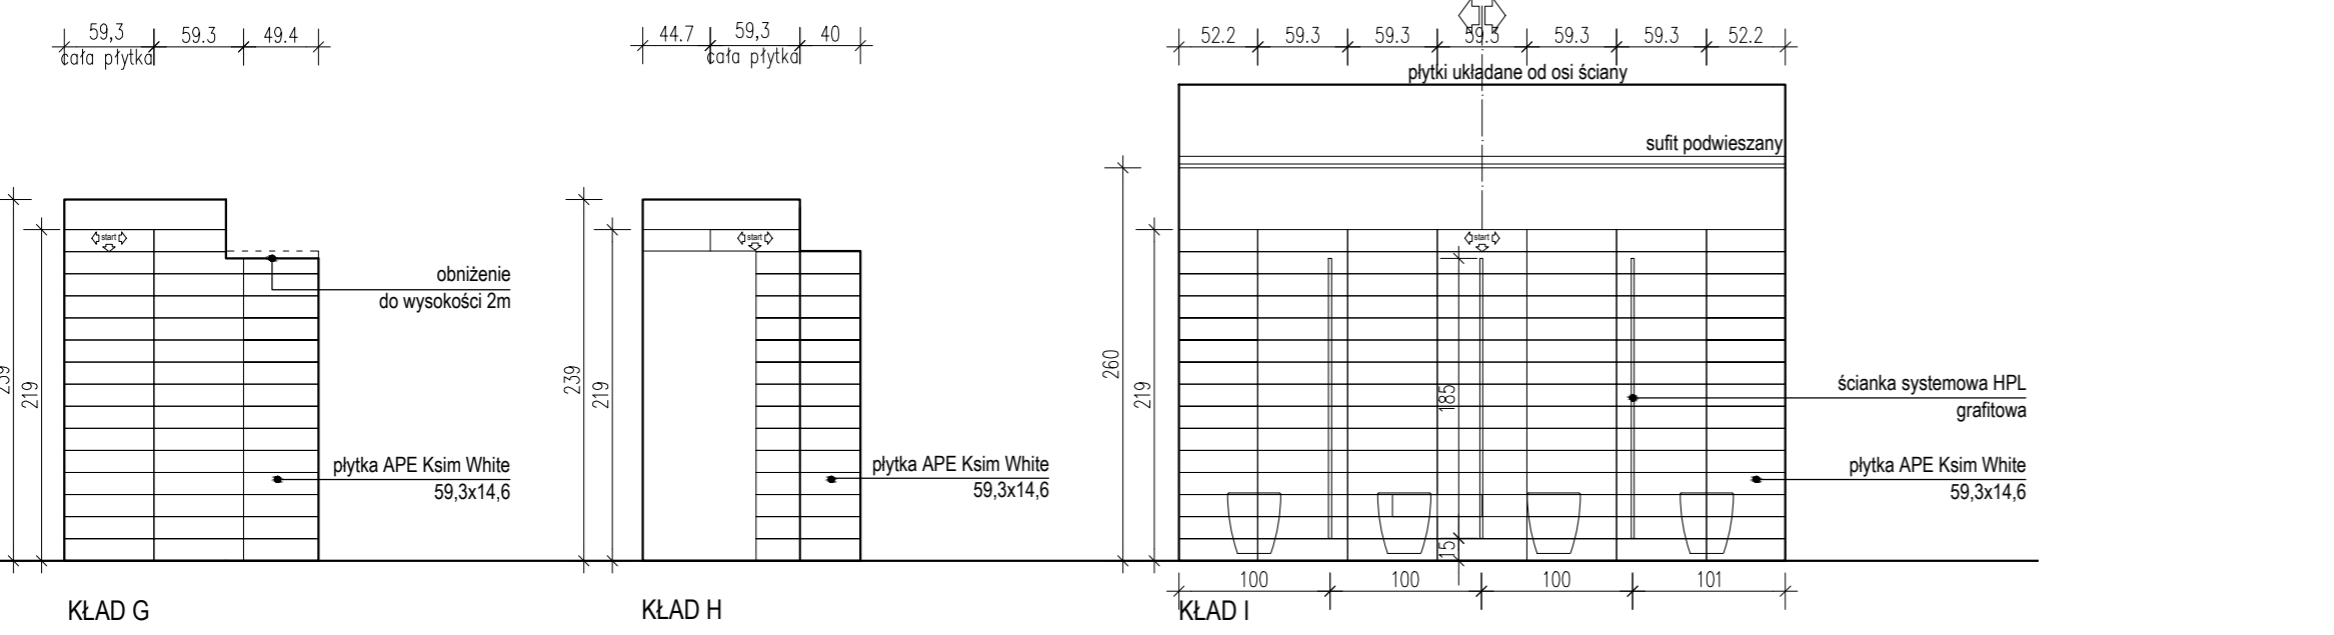

RZUT - ARANŻACJA

RZUT POSADZKI

JEDNOSTKA PROJEKTOWA: STUDIO PROJEKTOWE TRAMPOLINIE MAGDALENA DZIOBA		ADRES: UL. SEPIA 26, 61-065 POZNAŃ		
OBIEKT: TEATR MUZYCZNY		ADRES INWESTYCJI: UL. NIEZŁOMNYCH 1A, 61-894 POZNAŃ		
INWESTOR: TEATR MUZYCZNY		ADRES: UL. NIEZŁOMNYCH 1A, 61-894 POZNAŃ		
STADIUM: DOKUMENTACJA PROJEKTOWA		BRANŻA: ARCHITEKTURA		
TYTUŁ RYSUNKU: TOAILETA DAMSKA				NUMER RYSUNKU: A16
PROJEKTANT: MGR INZ ARCH MAGDALENA DZIOBA	URZĄDZENIE PROJEKTOWE: WP-DIA/DKK/fgb/14/2306	PODPIS:	SKALA: 1:50	
PROJEKTANT: MGR INZ ARCH NATALIA JACHIMCZYK	URZĄDZENIE PROJEKTOWE: WP-DIA/DKK/fgb/56/2308	PODPIS:	DATA: 2017_12_11	