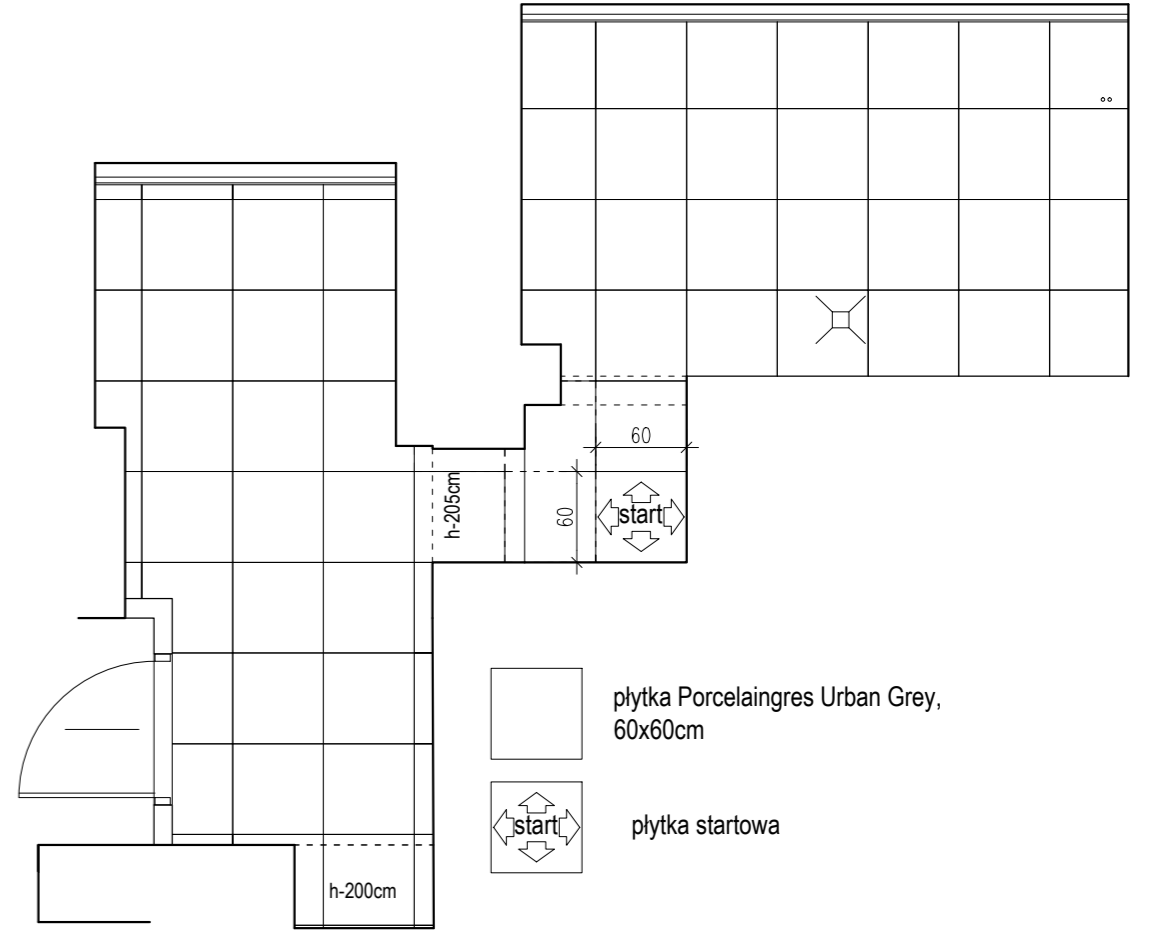

RZUT - ARANŻACJA

RZUT POSADZKI

JEDNOSTKA PROJEKTOWA: STUDIO PROJEKTOWE TRAMPOLINIE MAGDALENA DZIOBA		ADRES: UL. SEPIA 26, 61-065 POZNAŃ		
OBIEKT: TEATR MUZYCZNY		ADRES INWESTYCJI: UL. NIEZŁOMNYCH 1A, 61-894 POZNAŃ		
INWESTOR: TEATR MUZYCZNY		ADRES: UL. NIEZŁOMNYCH 1A, 61-894 POZNAŃ		
STADIUM: DOKUMENTACJA PROJEKTOWA		BRANŻA: ARCHITEKTURA		
TYTUŁ RYSUNKU: TOAILETA DAMSKA				NUMER RYSUNKU: A16
PROJEKTANT: MGR INZ ARCH MAGDALENA DZIOBA	URZĄDZENIE PROJEKTOWE: WP-DIA/DKK/fgb/14/2306	PODPIS:	SKALA: 1:50	
PROJEKTANT: MGR INZ ARCH NATALIA JACHIMCZYK	URZĄDZENIE PROJEKTOWE: WP-DIA/DKK/fgb/56/2308	PODPIS:	DATA: 2017_12_11	