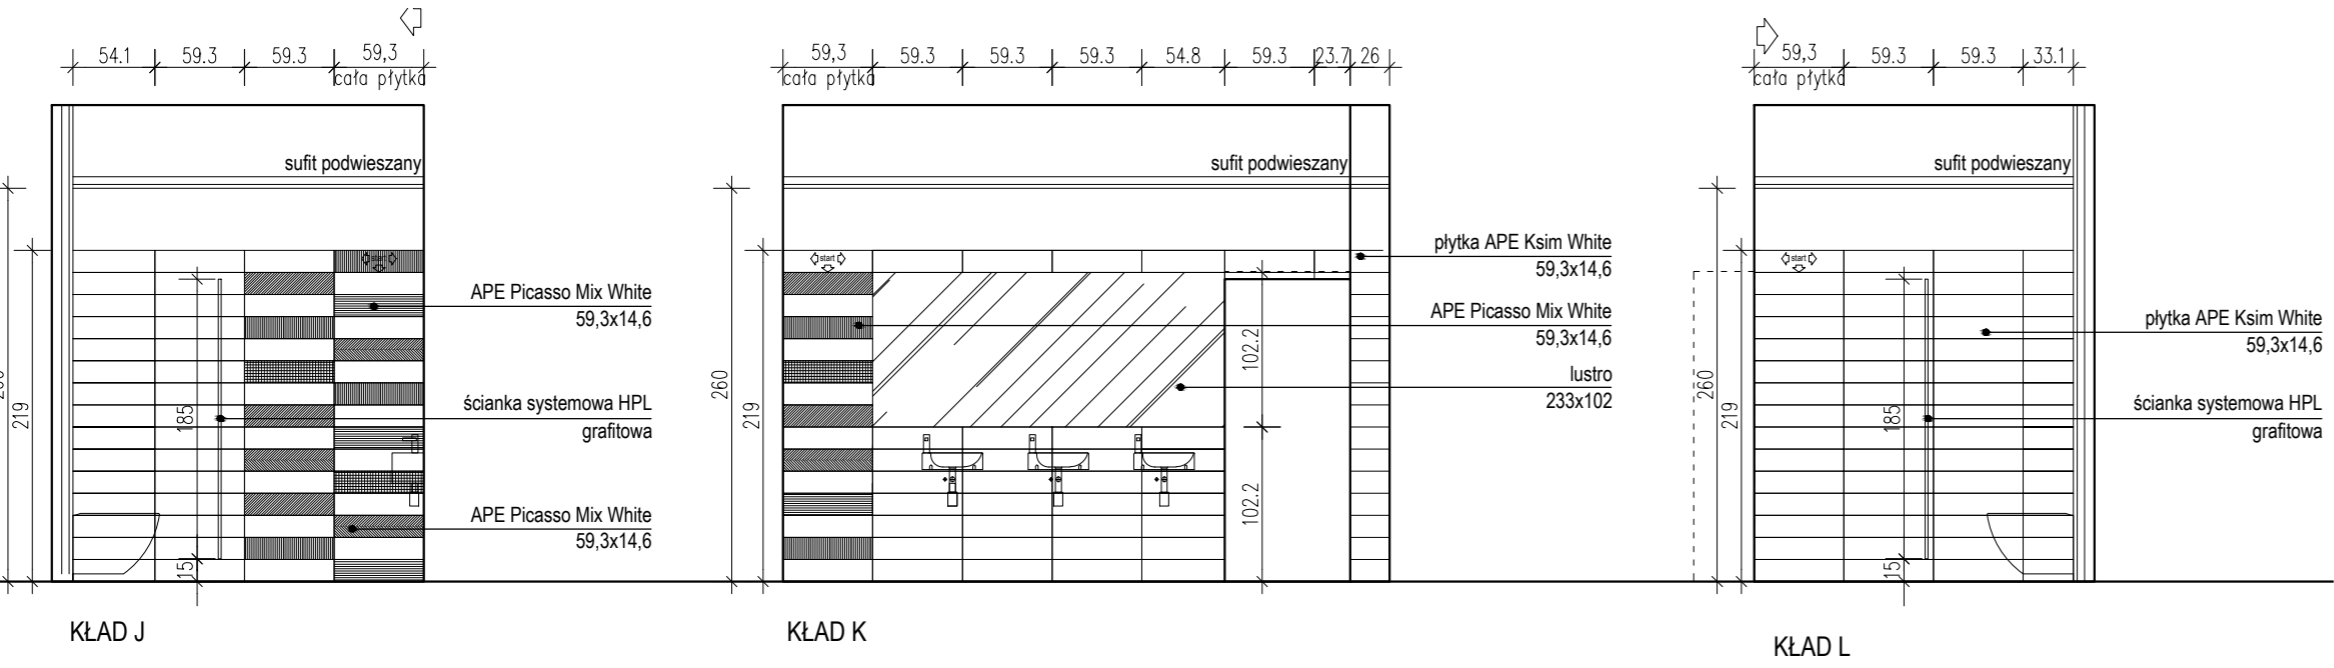

RZUT - ARANŻACJA

RZUT POSADZKI

JEDNOSTKA PROJEKTOWA: STUDIO PROJEKTOWE TRAMPOLINIE MAGDALENA DZIOBA		ADRES: UL. SEPIA 26, 61-065 POZNAŃ		
OBIEKT: TEATR MUZYCZNY		ADRES INWESTYCJI: UL. NIEZŁOMNYCH 1A, 61-894 POZNAŃ		
INWESTOR: TEATR MUZYCZNY		ADRES: UL. NIEZŁOMNYCH 1A, 61-894 POZNAŃ		
STADIUM: DOKUMENTACJA PROJEKTOWA		BRANŻA: ARCHITEKTURA		
TYTUŁ RYSUNKU: TOAILETA DAMSKA				NUMER RYSUNKU: A16
PROJEKTANT: MGR INZ ARCH MAGDALENA DZIOBA	URZĄDZENIE PROJEKTOWE: WP-DIA/DKK/fgb/14/2306	PODPIS:	SKALA: 1:50	
PROJEKTANT: MGR INZ ARCH NATALIA JACHIMCZYK	URZĄDZENIE PROJEKTOWE: WP-DIA/DKK/fgb/56/2308	PODPIS:	DATA: 2017_12_11	