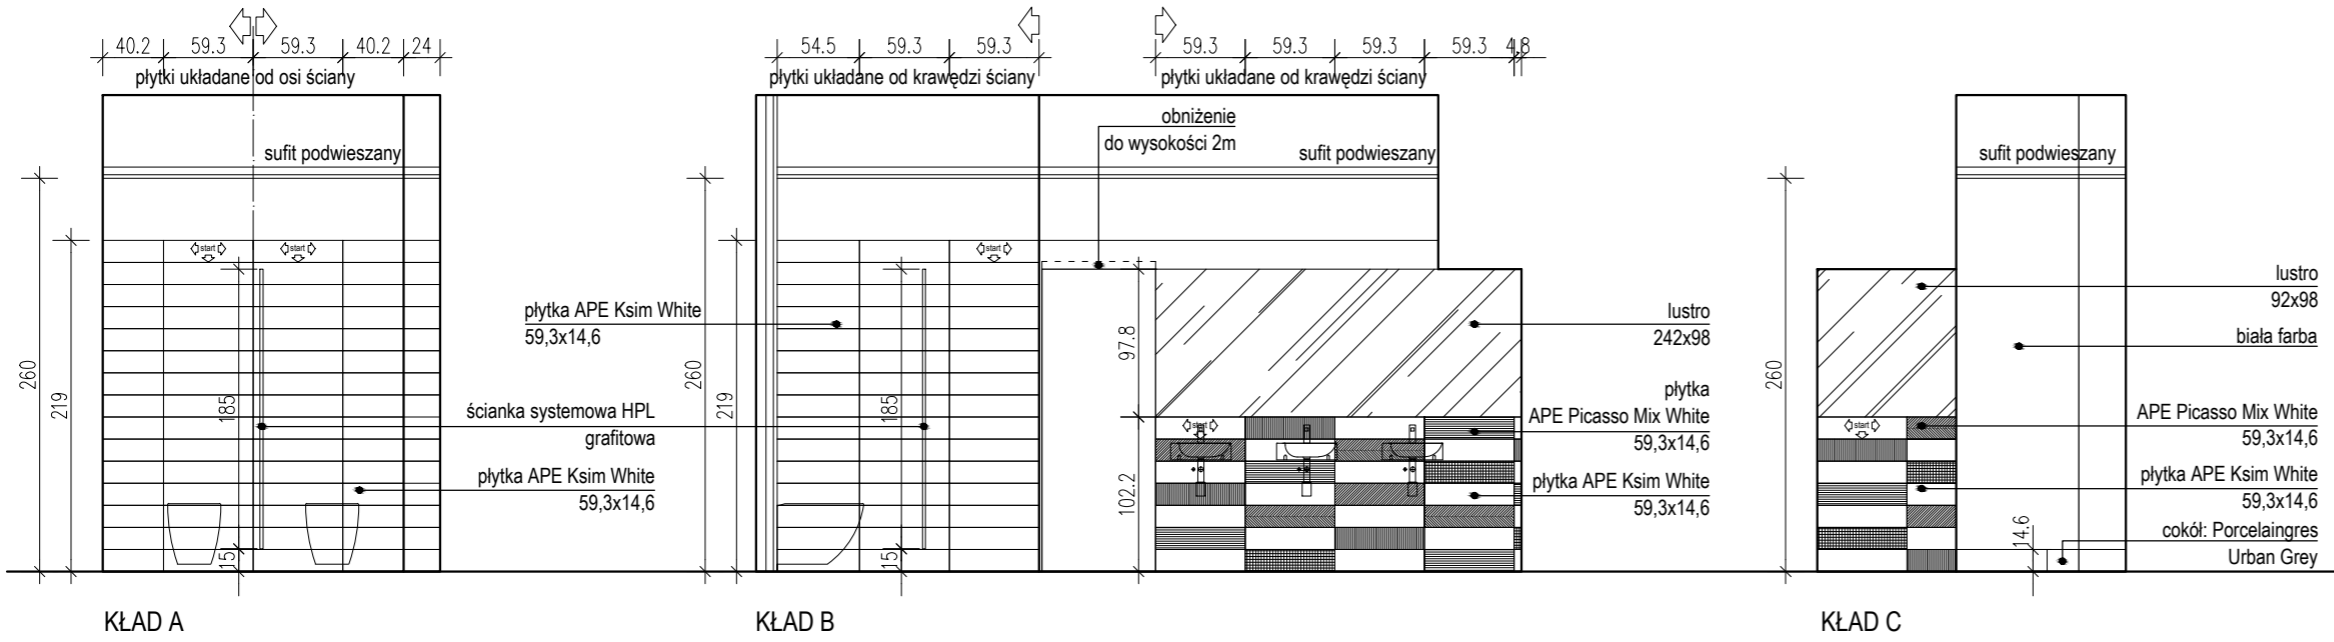

RZUT - ARANŻACJA

RZUT POSADZKI

JEDNOSTKA PROJEKTOWA: STUDIO PROJEKTOWE TRAMPOLINIE MAGDALENA DZIOBA		ADRES: UL. SEPIA 26, 61-065 POZNAŃ		
OBIEKT: TEATR MUZYCZNY		ADRES INWESTYCJI: UL. NIEZŁOMNYCH 1A, 61-894 POZNAŃ		
INWESTOR: TEATR MUZYCZNY		ADRES: UL. NIEZŁOMNYCH 1A, 61-894 POZNAŃ		
STADIUM: DOKUMENTACJA PROJEKTOWA		BRANŻA: ARCHITEKTURA		
TYTUŁ RYSUNKU: TOAILETA DAMSKA				NUMER RYSUNKU: A16
PROJEKTANT: MGR INZ ARCH MAGDALENA DZIOBA	URZĄDZENIE PROJEKTOWE: WP-DIA/DKK/fgb/14/2306	PODPIS:	SKALA: 1:50	
PROJEKTANT: MGR INZ ARCH NATALIA JACHIMCZYK	URZĄDZENIE PROJEKTOWE: WP-DIA/DKK/fgb/56/2308	PODPIS:	DATA: 2017_12_11	