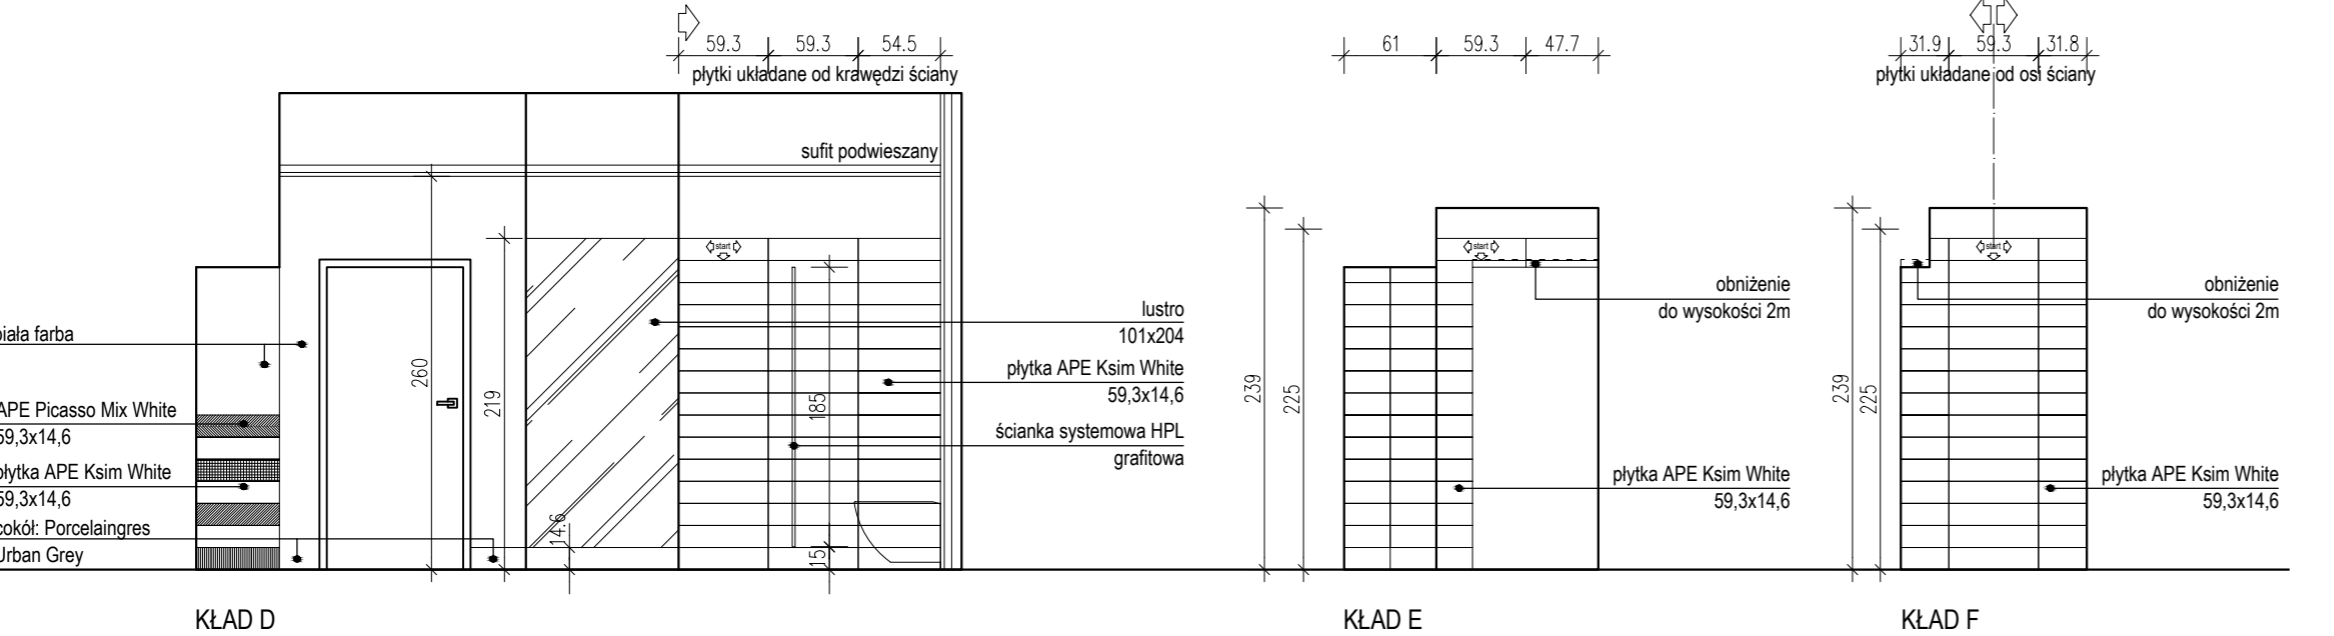

RZUT - ARANŻACJA

RZUT POSADZKI

JEDNOSTKA PROJEKTOWA: STUDIO PROJEKTOWE TRAMPOLINIE MAGDALENA DZIOBA		ADRES: UL. SEPIA 26, 61-065 POZNAŃ		
OBIEKT: TEATR MUZYCZNY		ADRES INWESTYCJI: UL. NIEZŁOMNYCH 1A, 61-894 POZNAŃ		
INWESTOR: TEATR MUZYCZNY		ADRES: UL. NIEZŁOMNYCH 1A, 61-894 POZNAŃ		
STADIUM: DOKUMENTACJA PROJEKTOWA		BRANŻA: ARCHITEKTURA		
TYTUŁ RYSUNKU: TOAILETA DAMSKA				NUMER RYSUNKU: A16
PROJEKTANT: MGR INZ ARCH MAGDALENA DZIOBA	URZĄDZENIE PROJEKTOWE: WP-DIA/DKK/fgb/14/2306	PODPIS:	SKALA: 1:50	
PROJEKTANT: MGR INZ ARCH NATALIA JACHIMCZYK	URZĄDZENIE PROJEKTOWE: WP-DIA/DKK/fgb/56/2308	PODPIS:	DATA: 2017_12_11	