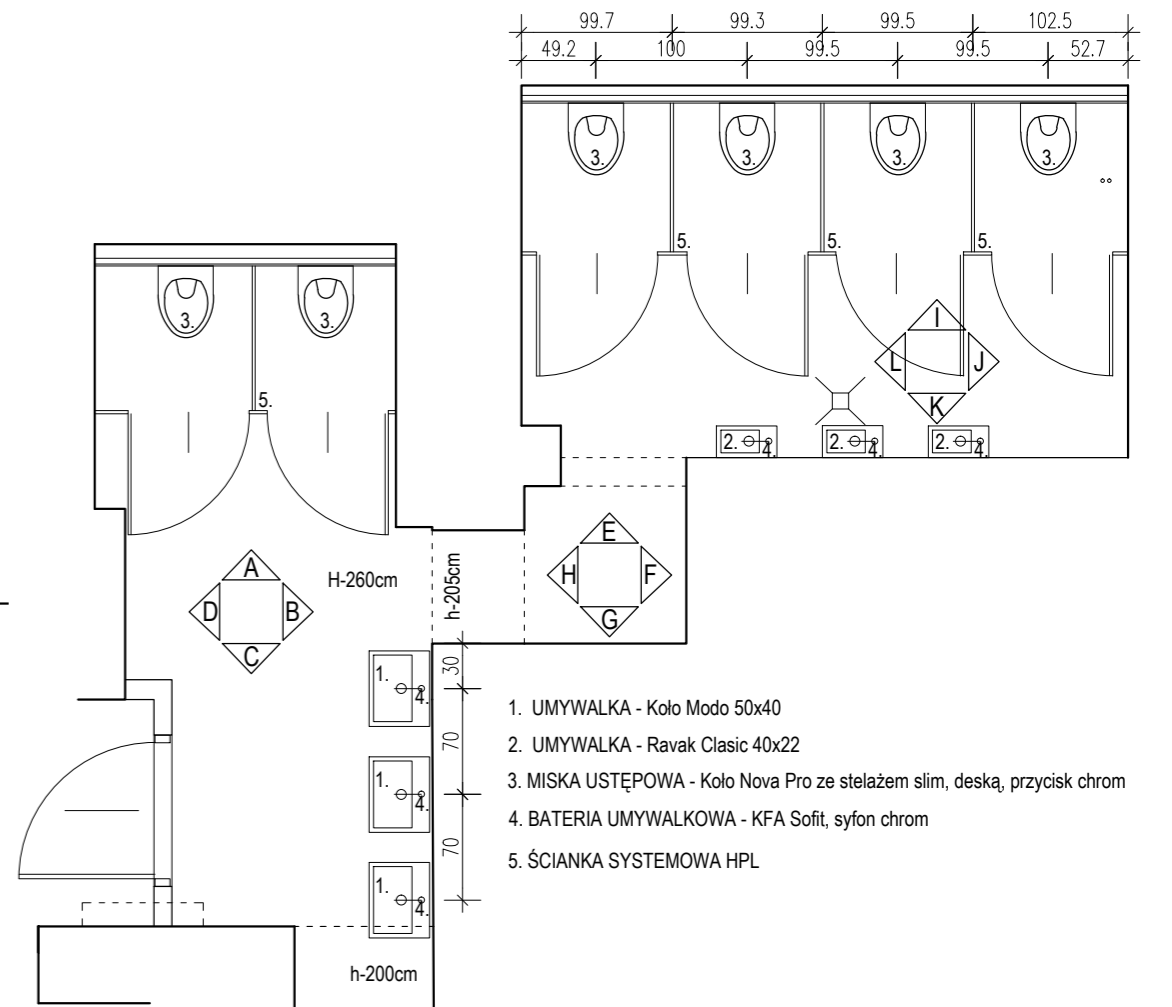

RZUT - ARANŻACJA

RZUT POSADZKI

JEDNOSTKA PROJEKTOWA: STUDIO PROJEKTOWE TRAMPOLINIE MAGDALENA DZIOBA		ADRES: UL. SEPIA 26, 61-065 POZNAŃ		
OBIEKT: TEATR MUZYCZNY		ADRES INWESTYCJI: UL. NIEZŁOMNYCH 1A, 61-894 POZNAŃ		
INWESTOR: TEATR MUZYCZNY		ADRES: UL. NIEZŁOMNYCH 1A, 61-894 POZNAŃ		
STADIUM: DOKUMENTACJA PROJEKTOWA		BRANŻA: ARCHITEKTURA		
TYTUŁ RYSUNKU: TOAILETA DAMSKA				NUMER RYSUNKU: A16
PROJEKTANT: MGR INZ ARCH MAGDALENA DZIOBA	URZĄDZENIE PROJEKTOWE: WP-DIA/DKK/fgb/14/2306	PODPIS:	SKALA: 1:50	
PROJEKTANT: MGR INZ ARCH NATALIA JACHIMCZYK	URZĄDZENIE PROJEKTOWE: WP-DIA/DKK/fgb/56/2308	PODPIS:	DATA: 2017_12_11	